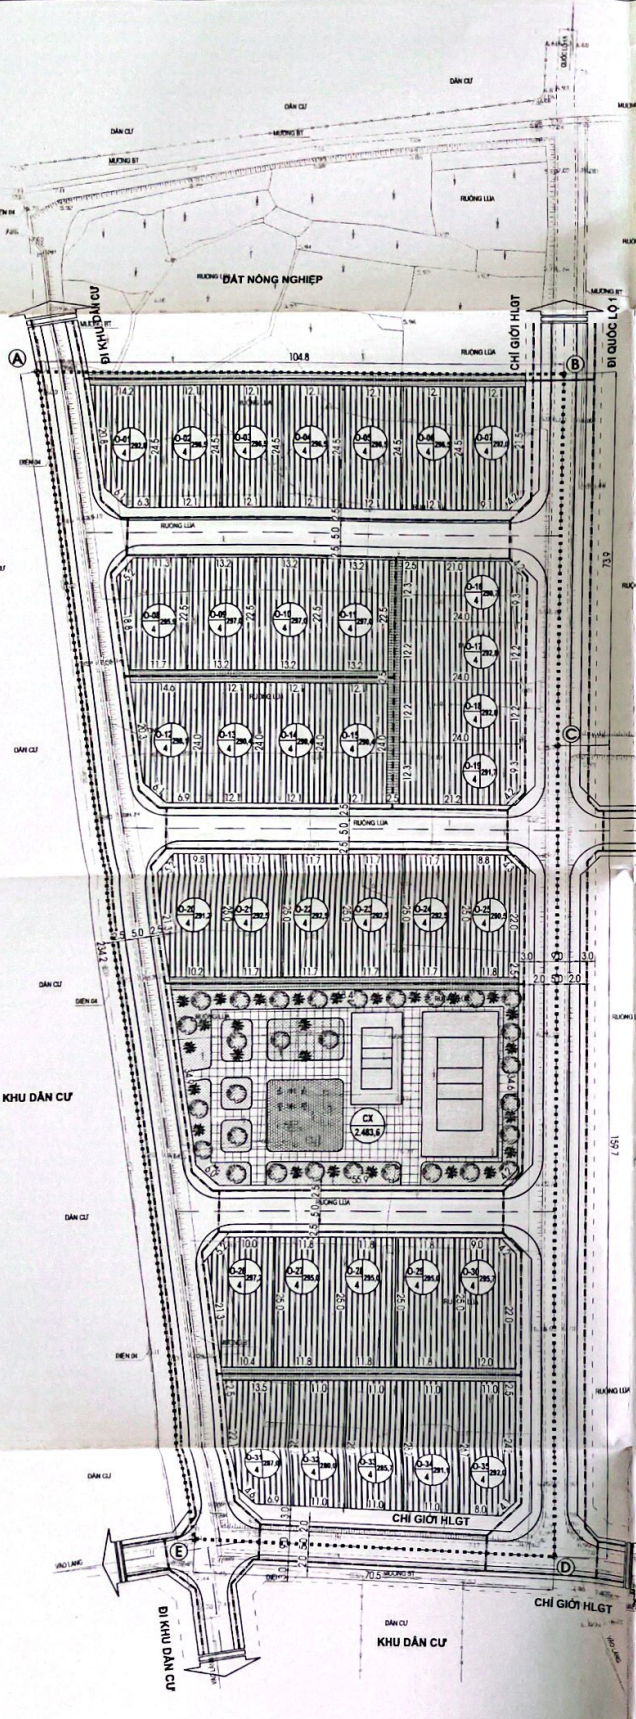

ỦY BAN NHÂN DÂN HUYỆN CẨM XUYỀN

CÔNG TRÌNH: KHU TÁI ĐỊNH CƯ PHỤC VỤ GPMB DỰ ÁN ĐƯỜNG BỘ CAO TỐC BẮC - NAM ĐOẠN QUA HUYỆN CẨM XUYỀN

BẢN ĐỒ QUY HOẠCH TỔNG MẶT BẰNG SỬ DỤNG ĐẤT, TỶ LỆ 1/500

ĐỊA ĐIỂM: THÔN THƯỢNG SƠN - XÃ CẨM SƠN - HUYỆN CẨM XUYỀN - TỈNH HÀ TĨNH

GHI CHÚ:

- VỊ TRÍ: THÔN THƯỢNG SƠN - XÃ CẨM SƠN - HUYỆN CẨM XUYỀN - TỈNH HÀ TĨNH
- TỔNG DIỆN TÍCH QUY HOẠCH: 20.275,9 M²
- ĐƯỢC GIỚI HẠN BỜ CÁC MỐC: A, B, C, D, E
- PHÍA BẮC GIÁP: ĐẤT NÔNG NGHIỆP
- PHÍA NAM GIÁP: ĐƯỜNG GIAO THÔNG TRỰC THÔN
- PHÍA ĐÔNG GIÁP: ĐƯỜNG GIAO THÔNG TRỰC THÔN
- PHÍA TÂY GIÁP: KHU DÂN CƯ

KÝ HIỆU:

- ĐẤT Ồ
- ĐẤT HA TẦNG KỸ THUẬT
- CÔNG VIÊN, CÂY XANH
- MƯƠNG THOÁT NƯỚC
- RANH GIỚI QUY HOẠCH
- MỐC RANH GIỚI QUY HOẠCH
- KÝ HIỆU LỘ ĐẤT
- DIỆN TÍCH LỘ ĐẤT (M²)
- TẦNG CAO TỐI ĐA (TẦNG)

STT	KÝ HIỆU LỘ ĐẤT	DIỆN TÍCH (M ²)	SỐ TẦNG (TẦNG)	MẬT ĐỘ XD TOI ĐA (%)
1	O-01	292,8	1-4	60
2	O-02	296,5	1-4	60
3	O-03	296,5	1-4	60
4	O-04	296,5	1-4	60
5	O-05	296,5	1-4	60
6	O-06	296,5	1-4	60
7	O-07	292,0	1-4	60
8	O-08	295,9	1-4	60
9	O-09	297,0	1-4	60
10	O-10	297,0	1-4	60
11	O-11	297,0	1-4	60
12	O-12	298,1	1-4	60
13	O-13	290,4	1-4	60
14	O-14	290,4	1-4	60
15	O-15	290,4	1-4	60
16	O-16	290,7	1-4	60
17	O-17	292,8	1-4	60
18	O-18	292,8	1-4	60
19	O-19	291,7	1-4	60
20	O-20	291,2	1-4	60
21	O-21	292,5	1-4	60
22	O-22	292,5	1-4	60
23	O-23	292,5	1-4	60
24	O-24	292,5	1-4	60
25	O-25	291,2	1-4	60
26	O-26	297,2	1-4	60
27	O-27	295,0	1-4	60
28	O-28	295,0	1-4	60
29	O-29	295,0	1-4	60
30	O-30	295,7	1-4	60
31	O-31	287,0	1-4	60
32	O-32	280,0	1-4	60
33	O-33	285,7	1-4	60
34	O-34	291,1	1-4	60
35	O-35	292,0	1-4	60
TỔNG HỢP		10.257,6		

ĐỊA ĐIỂM: THÔN THƯỢNG SƠN - XÃ CẨM SƠN - HUYỆN CẨM XUYỀN - TỈNH HÀ TĨNH

TÊN BẢN VẼ:
BẢN ĐỒ QUY HOẠCH TỔNG MẶT BẰNG SỬ DỤNG ĐẤT, TỶ LỆ 1/500

BẢN VẼ: QH - 06 | GIẾP: 1 x A1 | TỶ LỆ: 1/500 | NGÀY: 11/11/2022