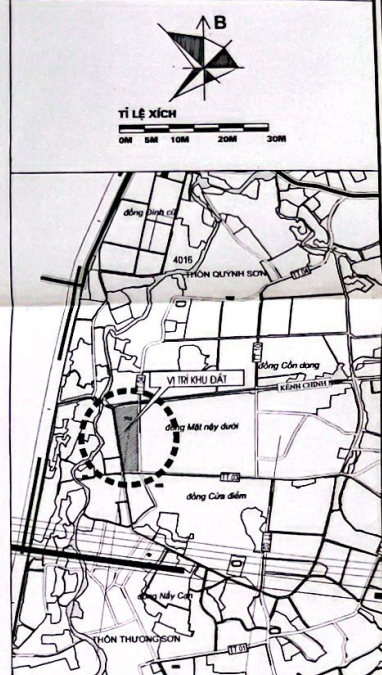

ỦY BAN NHÂN DÂN HUYỆN CẨM XUYỀN

CÔNG TRÌNH: KHU TÁI ĐỊNH CƯ PHỤC VỤ GPMB DỰ ÁN ĐƯỜNG BỘ CAO TỐC BẮC - NAM ĐOẠN QUA HUYỆN CẨM XUYỀN

BẢN ĐỒ QUY HOẠCH TỔNG MẶT BẰNG SỬ DỤNG ĐẤT, TỶ LỆ 1/500

ĐỊA ĐIỂM: THÔN THƯỢNG SƠN - XÃ CẨM SƠN - HUYỆN CẨM XUYỀN - TỈNH HÀ TĨNH

GHI CHÚ:

- VỊ TRÍ: THÔN THƯỢNG SƠN - XÃ CẨM SƠN - HUYỆN CẨM XUYỀN - TỈNH HÀ TĨNH
- TỔNG DIỆN TÍCH QUY HOẠCH: 20.275,9 M²
- ĐƯỢC GIỚI HẠN BỜ CÁC MỐC: A, B, C, D, E
- PHÍA BẮC GIÁP: ĐẤT NÔNG NGHIỆP
- PHÍA NAM GIÁP: ĐƯỜNG GIAO THÔNG TRỰC THÔN
- PHÍA ĐÔNG GIÁP: ĐƯỜNG GIAO THÔNG TRỰC THÔN
- PHÍA TÂY GIÁP: KHU DÂN CƯ

KÝ HIỆU:

- ĐẤT Ồ
- ĐẤT HA TẦNG KỸ THUẬT
- CÔNG VIÊN, CÂY XANH
- MƯƠNG THOÁT NƯỚC
- RANH GIỚI QUY HOẠCH
- MỐC RANH GIỚI QUY HOẠCH
- KÝ HIỆU LỘ ĐẤT
- DIỆN TÍCH LỘ ĐẤT (M²)
- TẦNG CAO TỐI ĐA (TẦNG)

STT	KÝ HIỆU LỘ ĐẤT	DIỆN TÍCH (M ²)	SỐ TẦNG (TẦNG)	MẬT ĐỘ XD TOI ĐA (%)
1	O-01	292,8	1-4	60
2	O-02	296,5	1-4	60
3	O-03	296,5	1-4	60
4	O-04	296,5	1-4	60
5	O-05	296,5	1-4	60
6	O-06	296,5	1-4	60
7	O-07	292,0	1-4	60
8	O-08	295,9	1-4	60
9	O-09	297,0	1-4	60
10	O-10	297,0	1-4	60
11	O-11	297,0	1-4	60
12	O-12	298,1	1-4	60
13	O-13	290,4	1-4	60
14	O-14	290,4	1-4	60
15	O-15	290,4	1-4	60
16	O-16	290,7	1-4	60
17	O-17	292,8	1-4	60
18	O-18	292,8	1-4	60
19	O-19	291,7	1-4	60
20	O-20	291,2	1-4	60
21	O-21	292,5	1-4	60
22	O-22	292,5	1-4	60
23	O-23	292,5	1-4	60
24	O-24	292,5	1-4	60
25	O-25	291,2	1-4	60
26	O-26	297,2	1-4	60
27	O-27	295,0	1-4	60
28	O-28	295,0	1-4	60
29	O-29	295,0	1-4	60
30	O-30	295,7	1-4	60
31	O-31	287,0	1-4	60
32	O-32	280,0	1-4	60
33	O-33	285,7	1-4	60
34	O-34	291,1	1-4	60
35	O-35	292,0	1-4	60
TỔNG HỢP		10.257,6		

ĐỊA ĐIỂM: THÔN THƯỢNG SƠN - XÃ CẨM SƠN - HUYỆN CẨM XUYỀN - TỈNH HÀ TĨNH

TÊN BẢN VẼ:
BẢN ĐỒ QUY HOẠCH TỔNG MẶT BẰNG SỬ DỤNG ĐẤT, TỶ LỆ 1/500

BẢN VẼ: QH - 06 | GIẾP: 1 x A1 | TỶ LỆ: 1/500 | NGÀY: 11/11/2022